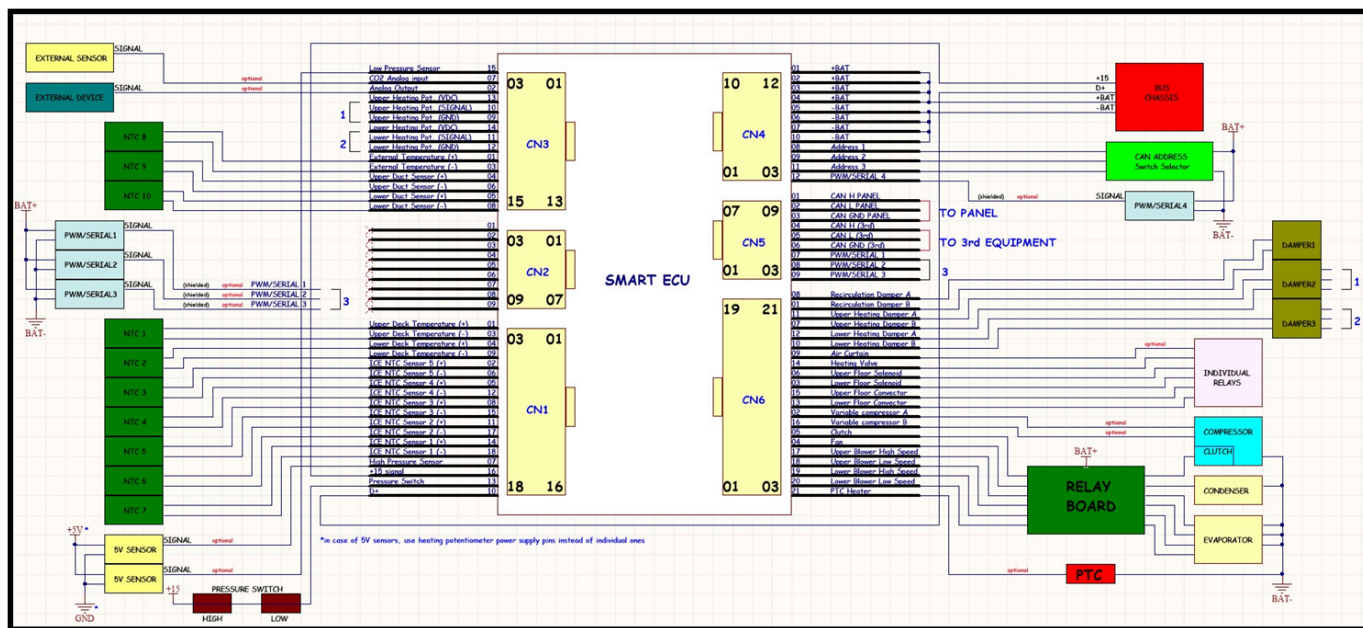

THERMAL BUS

BOLETIM TÉCNICO

SITE CAXIAS DO SUL – ENGENHARIA | Nº 106| OUTUBRO/NOVEMBRO/2021

Versões para carros G7 convencionais: Painel 07 e ECU 08

- NOTA: Os carros G7 podem operar com as versões de firmware geradas para o modelo G8.

Versões para os carros G7/G8: Painel 11 e ECU 13 o superior (ver item 4).

NOTA: Na inicialização do painel as versões de software são apresentadas: (SCV XX) e SU021 (SUV YY)

5. Versões para os carros G7/G8: Painel 11 e ECU 14

A versão 14 do software da ECU remove a função de endereçamento da CAN existente nos mesmos pinos de detecção de falha da função UVENT. Com isso, todos os problemas que geram aparência de falhas em sensores e outras funções, pois a SU021 sempre irá comunicar com o painel SCB2000.

- O parâmetro P76 mantém sua função de habilitação da leitura do erro do UVent.
- Quando o P76 for desabilitado o endereçamento CAN não é afetado.

Elaborador:	Gestor:	Fecha:	Página
Dhiego Silva	Rodrigo Comin	21/11/2022	2 de 2

Controle de Alterações			
Data	Revisão	Alteração	Responsável
19/06/2019	00	FO 043 transformado corporativo FOC 043	Fernanda Rossi
09/06/2020	01	Revisão do cabeçalho	Fernanda Rossi

Valeo Climatização do Brasil - Veículos Comerciais S/A
Av. Rio Branco, 4688 - Bairro São Cristóvão - CEP 95060-145 | Caxias do Sul - RS - Brasil | Tel. +55 (54) 2101.5700
www.valeo-thermalbus.com.br